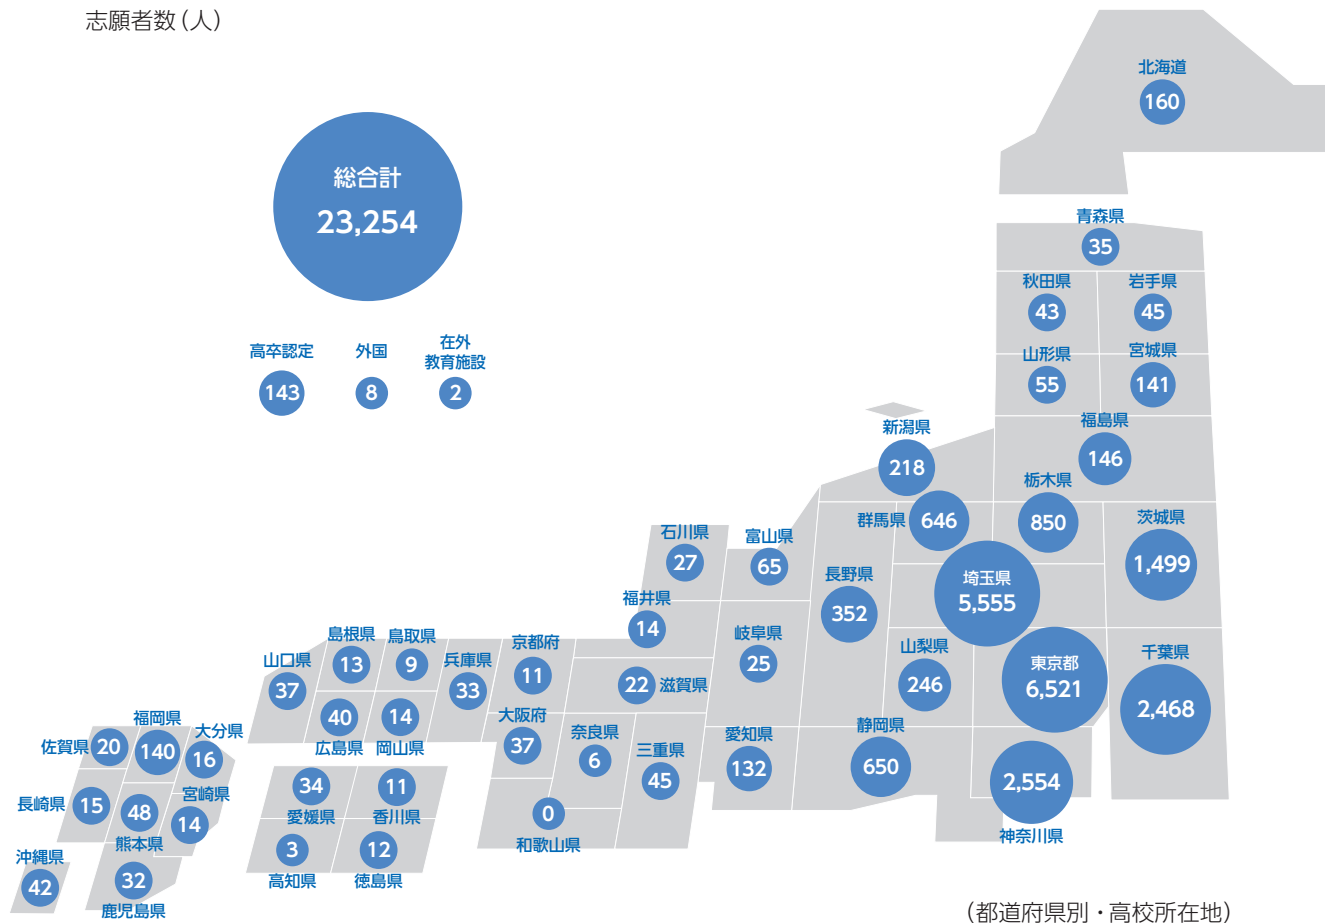

都道府県別志願者数(2017年度大学入試センター利用入試、一般入試の合計)

志願者数(人)

都道府県別志願者数(2017年度大学入試センター利用入試、一般入試の合計)
一般入試(前期) 2学科・学系 併願者の併願先一覧

2017年度 一般入試(前期) 2学科・学系 併願者の併願先一覧

	システムデザイン工学部(東京千住)		未来科学部(東京千住)					工学部(東京千住)					理工学部(埼玉鳩山)				
	情報システム工学	デザイン	建築	情報メディア	ロボット・メカトロ	電気電子	電子システム	応用化学	機械工学	先端機械	情報通信	理学	生命理工	情報システム	電子・機械	建築・都市環境	
情報システム工学	127	17	3	41	5	8	5	1	2	3	52	1	1	41	2	0	
デザイン	17	61	12	17	5	2	4	1	3	4	1	0	0	4	3	3	
建築	3	12	112	1	2	1	0	1	3	3	0	0	0	0	3	26	
情報メディア	41	17	1	97	6	3	3	1	2	1	15	0	0	19	0	1	
ロボット・メカトロ	5	5	2	6	54	5	1	1	26	9	0	1	0	1	11	0	
電気電子	8	2	1	3	5	91	26	0	25	7	12	1	1	2	15	1	
電子システム	5	4	0	3	1	26	25	4	2	6	9	1	0	0	5	0	
応用化学	1	1	1	1	1	0	4	60	2	0	2	6	9	1	2	0	
機械工学	2	3	3	2	26	25	2	2	89	39	3	3	0	2	14	1	
先端機械	3	4	3	1	9	7	6	0	39	34	5	2	0	0	8	0	
情報通信	52	1	0	15	0	12	9	2	3	5	53	1	0	9	3	0	
理学	1	0	0	0	1	1	1	6	3	2	1	19	3	0	2	0	
生命理工	1	0	0	0	0	1	0	9	0	0	0	3	25	3	3	0	
情報システム	41	4	0	19	1	2	0	1	2	0	9	0	3	59	11	2	
電子・機械	2	3	3	0	11	15	5	2	14	8	3	2	3	11	45	1	
建築・都市環境	0	3	26	1	0	1	0	0	1	0	0	0	0	2	1	25	