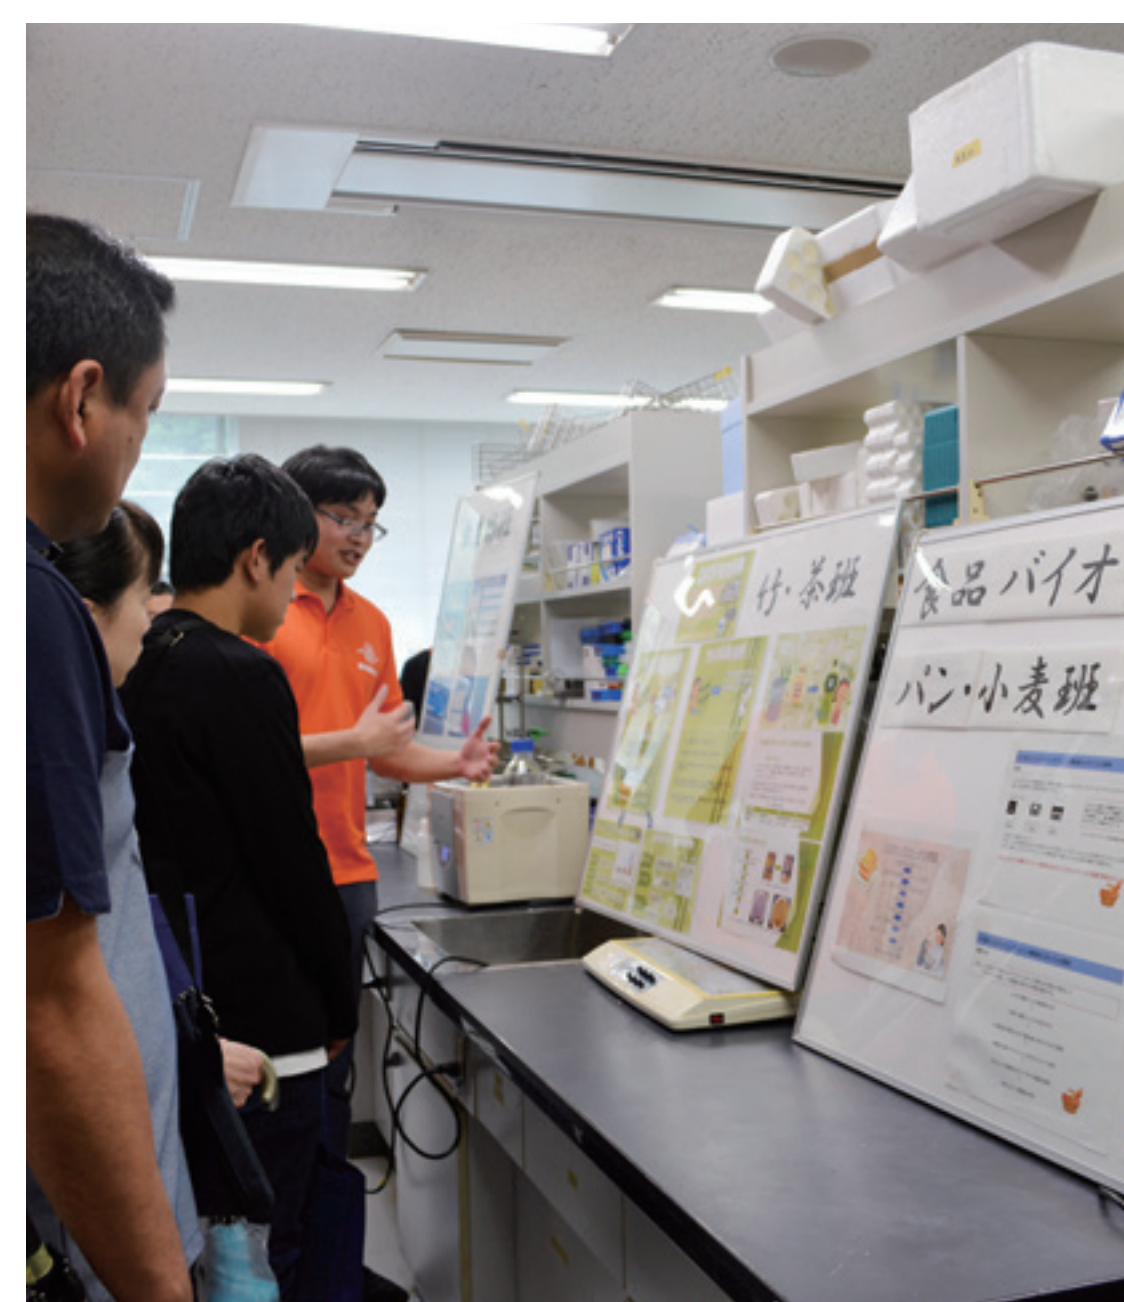

## 学系展示コーナー・学系相談

理工学部の特色ある教育・研究内容を学系別に展示しています。入学後の授業や卒業研究、進路を見てみよう。教員や学生と直接話せるチャンス!

詳細は P3・P4 へ

## 研究室公開

研究成果や研究の楽しさを紹介します。新しい技術や理論が生まれる場所、個性溢れる研究室を覗いてみよう。詳しくは裏面をご覧ください。

本館 1階 エントランスホール