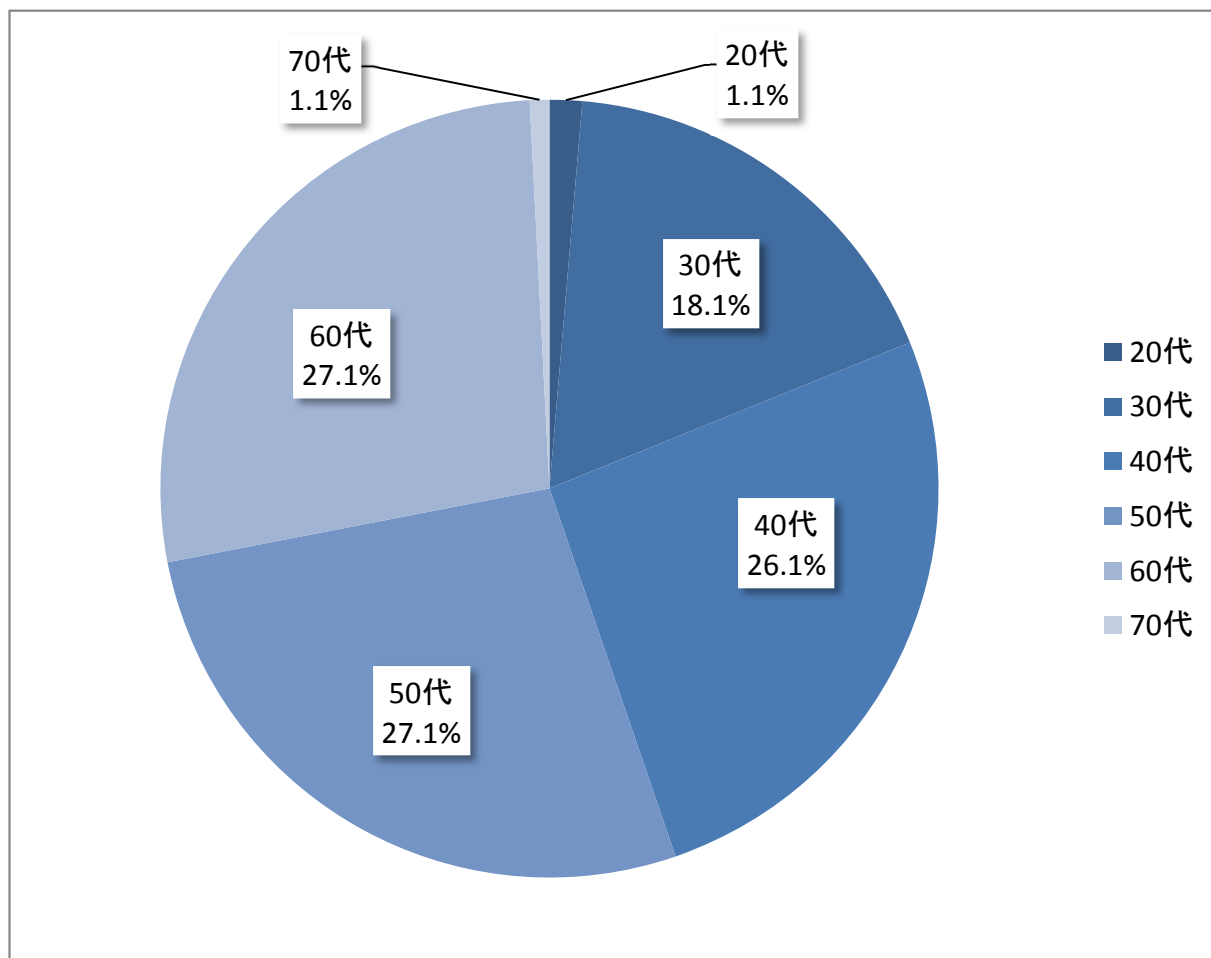

専任教員年齢構成

平成29年5月1日現在

年代	人数
20代	5名
30代	65名
40代	96名
50代	101名
60代	101名
70代	3名
合計	371名