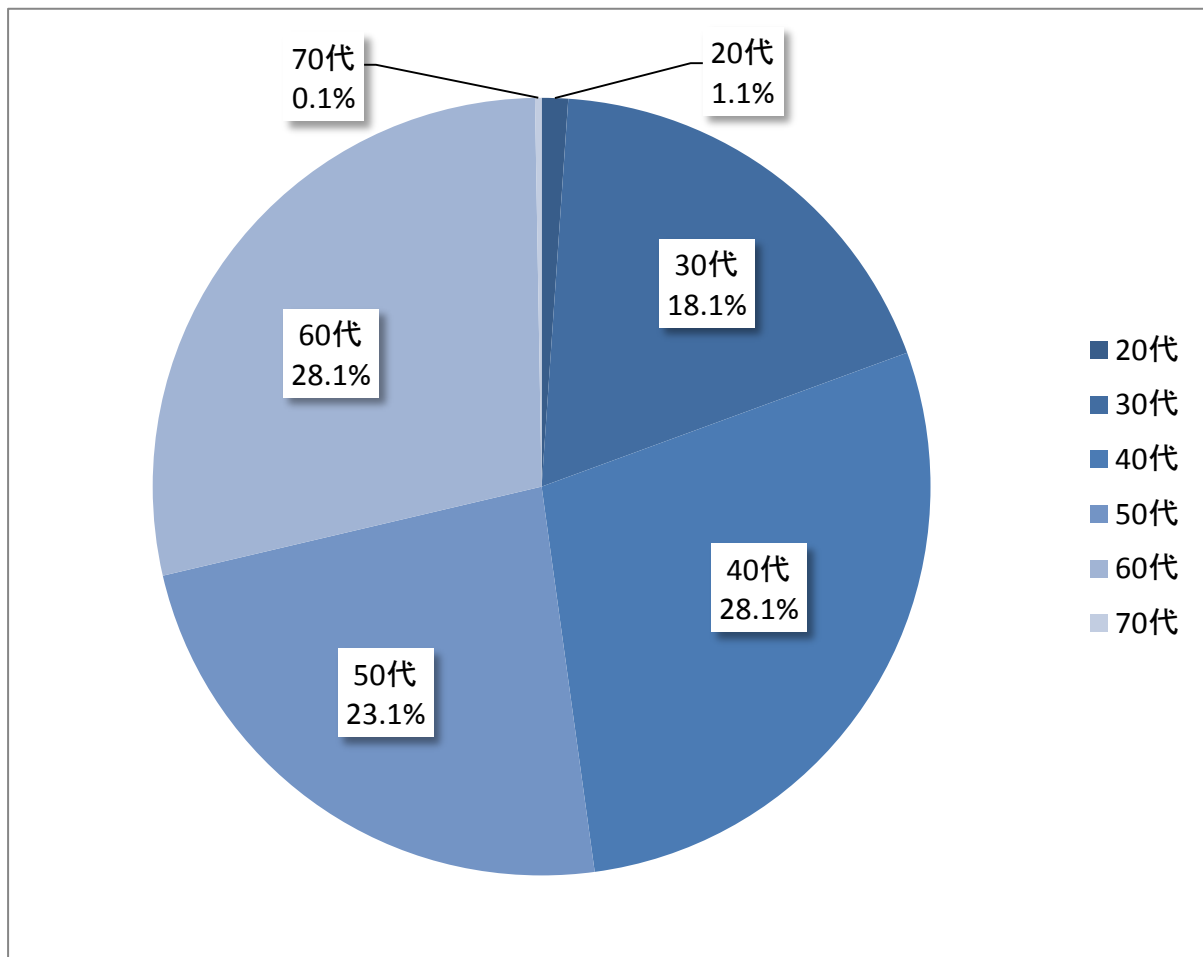

専任教員年齢構成

平成26年5月1日現在

年代	人数
20代	4名
30代	67名
40代	104名
50代	86名
60代	104名
70代	1名
合計	366名