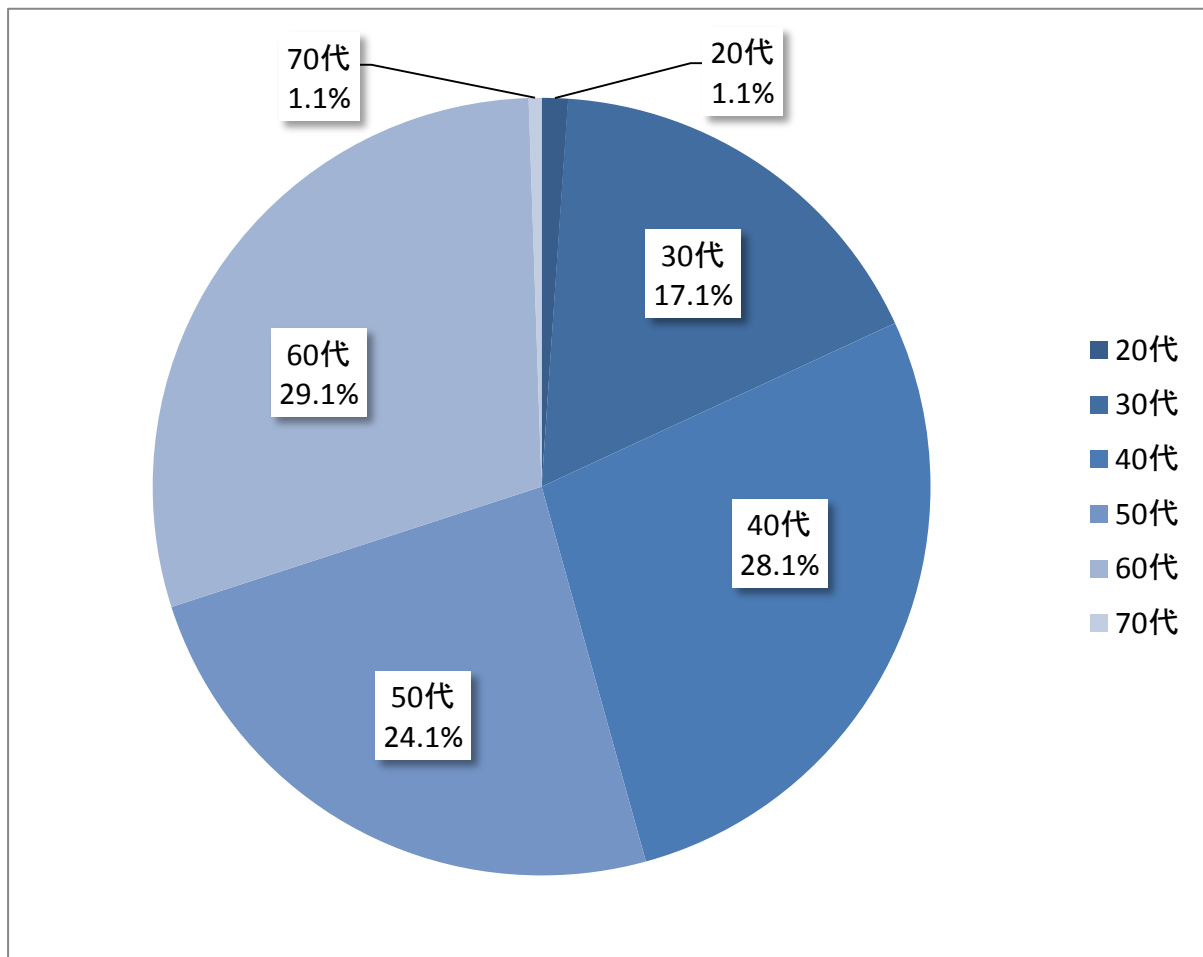

## 専任教員年齢構成

平成27年5月1日現在

年代	人数
20代	4名
30代	63名
40代	102名
50代	90名
60代	109名
70代	2名
合計	370名