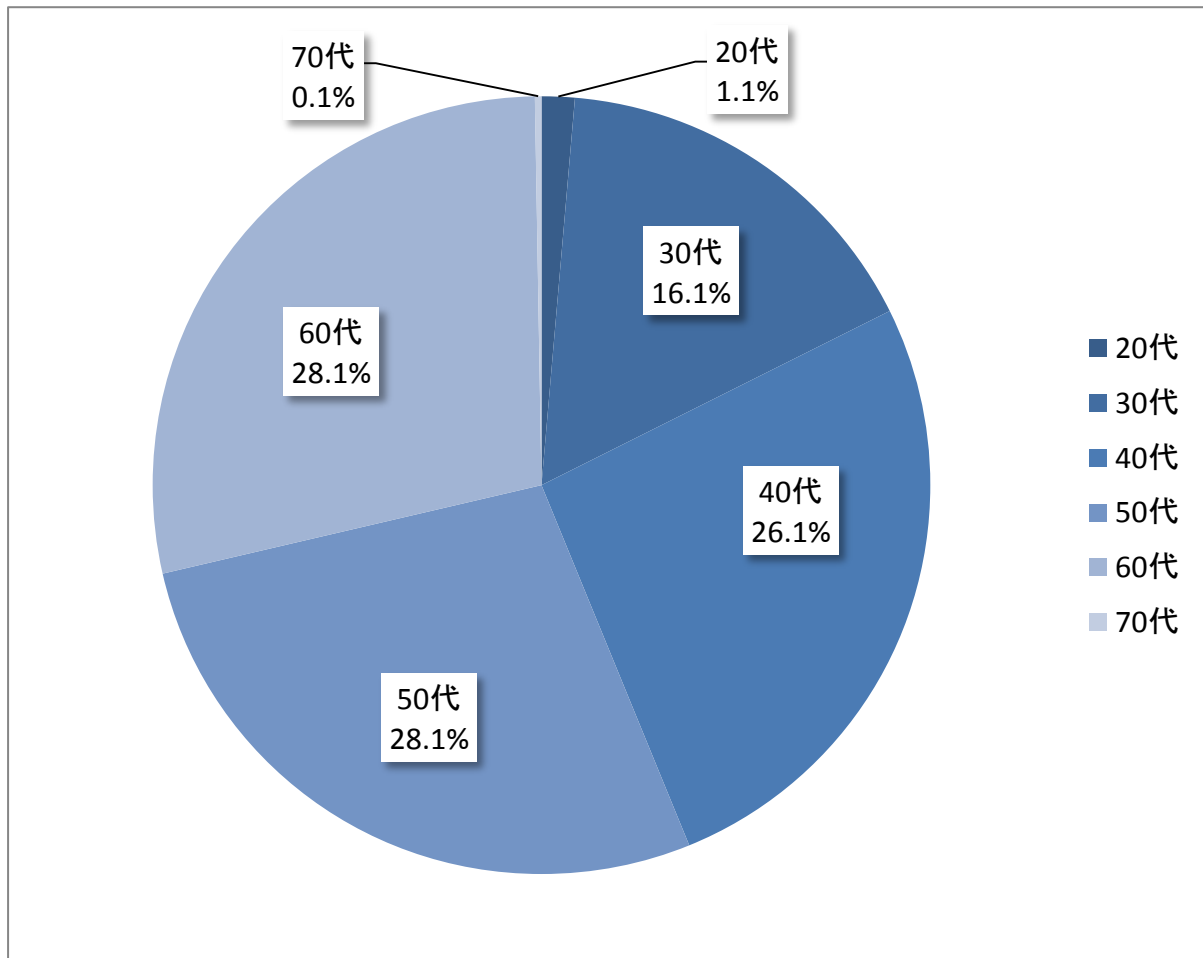

## 専任教員年齢構成

平成28年5月1日現在

年代	人数
20代	5名
30代	59名
40代	95名
50代	100名
60代	103名
70代	1名
合計	363名