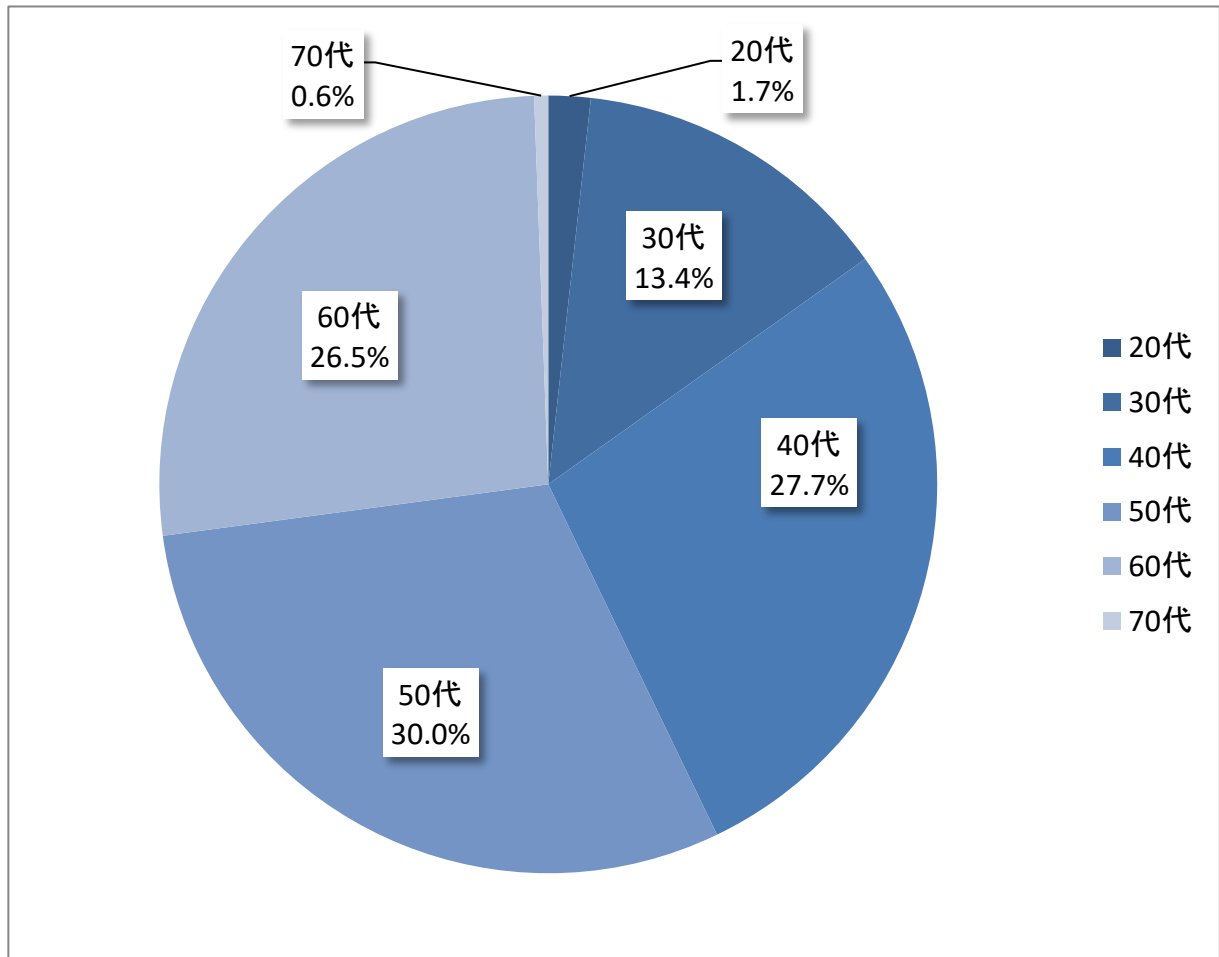

専任教員年齢構成

令和3年5月1日現在

年代	人数
20代	6名
30代	46名
40代	95名
50代	103名
60代	91名
70代	2名
合計	343名