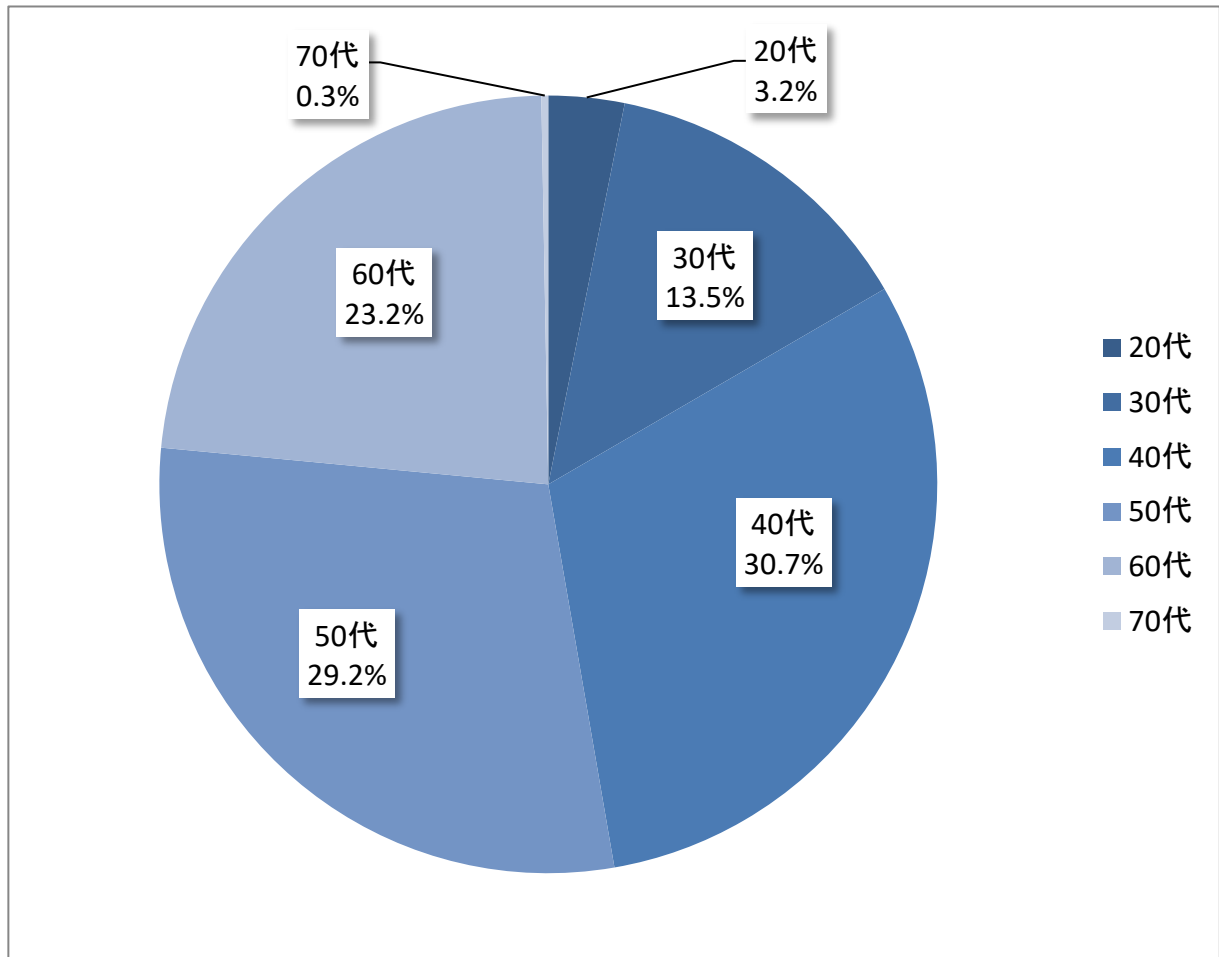

専任教員年齢構成

令和4年5月1日現在

年代	人数
20代	11名
30代	47名
40代	107名
50代	102名
60代	81名
70代	1名
合計	349名