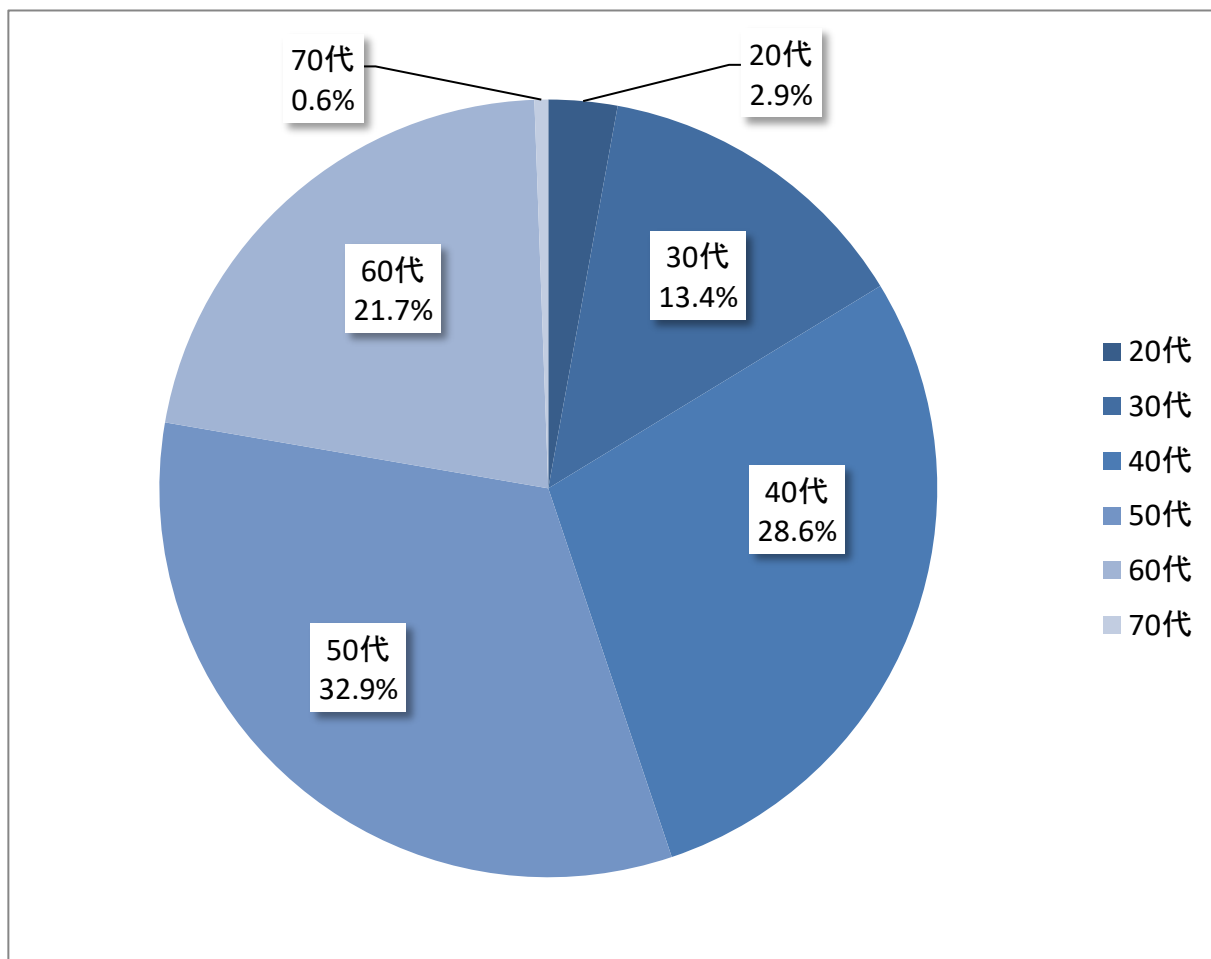

専任教員年齢構成

令和5年5月1日現在

| 年代 | 人数 |
|-----|------|
| 20代 | 10名 |
| 30代 | 47名 |
| 40代 | 100名 |
| 50代 | 115名 |
| 60代 | 76名 |
| 70代 | 2名 |
| 合計 | 350名 |