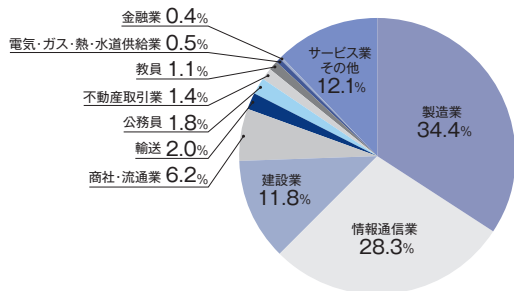

◆ 就職実績

● 就職内定率

98.4%

2020年3月卒業生、修了生の就職内定実績。民間企業への就職希望者1,653名に対して、1,626名が内定を獲得しました。

● 産業別就職割合

● 求人社数

15,208社

本学の学生一人あたりの求人数は約9社。(全国平均は1.83社:リクルートワークス研究所調べ)

● 希望企業への内定獲得率

93.5%

2020年3月卒業生アンケートで就職内定先企業が、希望順位の第3位までの割合。第1位と回答した学生も63%にのびります。

● 就職先企業の満足度

97.7%

2020年3月卒業生アンケートで就職内定先企業を「大変満足」「満足」と答えた学生の割合。

● 学内企業説明会参加企業数 (2019年3月~2020年3月に開催)

486社