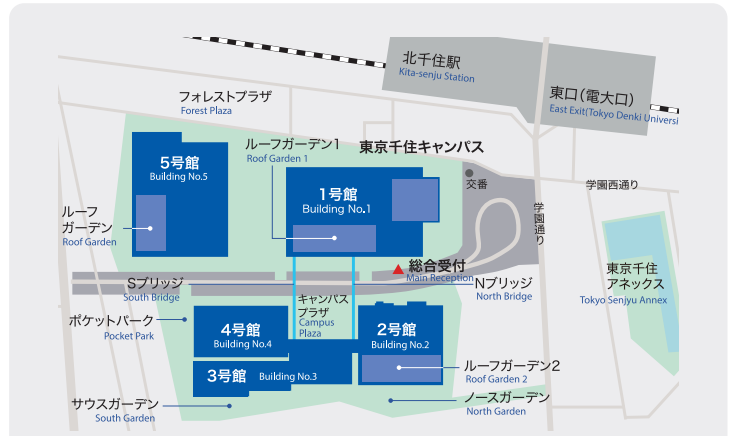

お申込みのご案内

会場のご案内

STEP 1

ホームページからお申込みください

ホームページにアクセスし、各講座の詳細ページよりお申込みください。
電話、FAX、大学窓口での受付は行いません。

STEP 2

「申込み受付のご連絡」が届きます

tdu-chiiki@biz.dendai.ac.jpから申込みを受付した旨返信があります。
メールの受信設定等にご留意ください。

STEP 3

「受講通知」が届きます

講座申込み締切後、受講通知をメールでお知らせします。
申込み多数の場合、抽選となります。当選した方のみメールでお知らせします。
※tdu-chiiki@jim.dendai.ac.jpから送信されます。
※メール受信後、必ず受信した旨返信してください。

注意事項

- ●発熱、咳、喉の痛み等体調がすぐれない方は参加をご遠慮願います。
- ●参加できなくなった場合は必ず事前に大学まで連絡をお願いします。
- ●講座によっては試薬や油脂類等を使用しますので、服装等にご留意下さい。
- ●講座の進行を妨げる行為等、また他の受講者の迷惑になる行為等が見受けられる場合、退場いただくことがあります。
- ●講座の録画・撮影・録音は一切禁止とさせていただきます。
- ●講座中に会場や講義の様子を撮影します。撮影したものはHP等に使用する場合があります。またメディアの取材が入ることもありますので予めご了承願います。
- ●講座の申込み締切日までに受講者が一定数に達しない、または感染症の拡大、荒天や災害等のやむを得ない状況の場合は中止することがあります。

東京千住キャンパス

〒120-8551 東京都足立区千住旭町5番 TEL 03-5284-5238

- ●北千住駅東口(電大口)から徒歩1分
- JR常磐線
- 東京メトロ日比谷線
- 東京メトロ千代田線
- 東武スカイツリーライン(東武伊勢崎線-東京メトロ半蔵門線乗入)
- つくばエクスプレス
- ●京成本線 京成関屋駅から徒歩7分