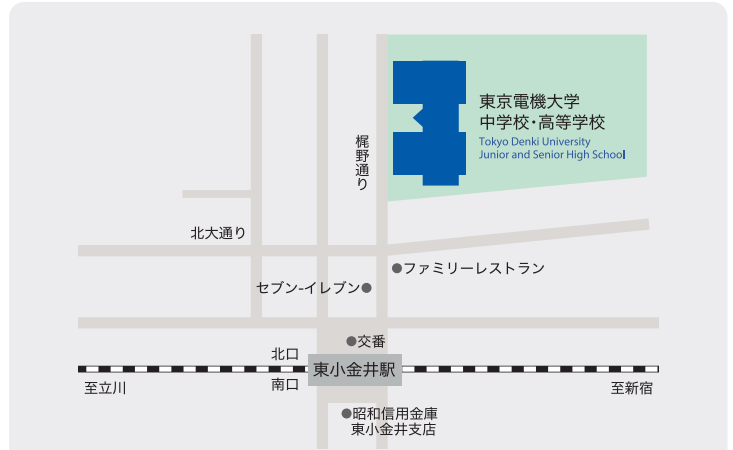

東京千住キャンパス

〒120-8551 東京都足立区千住旭町5番 TEL 03-5284-5238

- 北千住駅東口(電大口)から徒歩1分
- JR常磐線
- 東京メトロ日比谷線
- 東京メトロ千代田線
- 東武スカイツリーライン(東武伊勢崎線-東京メトロ半蔵門線乗入)
- つくばエクスプレス
- 京成本線 京成関屋駅から徒歩7分

駐車場あり

埼玉鳩山キャンパス

〒350-0394 埼玉県比企郡鳩山町石坂 TEL 049-296-0042

- 東武東上線高坂駅よりスクールバス8分
- 東武東上線 北坂戸駅よりスクールバス12分
- JR高崎線 熊谷駅よりスクールバス45分
- JR高崎線 鴻巣駅よりスクールバス40分

※鳩山キャンパスのみお車でのお来場可能(駐車場あり)

東京電機大学中学校・高等学校

〒184-8555 東京都小金井市梶野町4-8-1 TEL 0422-37-6441

- JR中央線「東小金井」駅北口下車徒歩5分

TDU 東京電機大学 TDU Junior & Senior High School