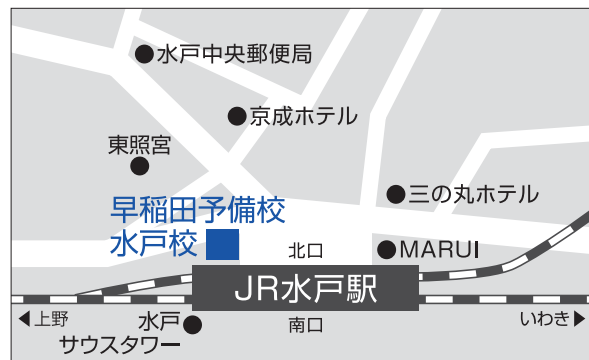

理工系3大学 合同入試説明会 in 水戸

工学院大学・東京電機大学・東京都市大学は水戸で受験できます!

会場 早稲田予備校水戸校
(JR水戸駅北口より徒歩1分)

工学院大学

TDU 東京電機大学

東京都市大学
TOKYO CITY UNIVERSITY

11月1日 火 17:30~19:30
予約不要

◎プログラム

17:30~18:00	工学院大学 入試説明
18:00~18:30	東京電機大学 入試説明
18:30~19:00	東京都市大学 入試説明
19:00~19:30	個別相談

一般入試要項
過去問題集 等

無料贈呈!

○お問い合わせ/アルディート株式会社 〒150-0002 東京都渋谷区渋谷3-5-16
TEL. 03-6868-3985 E-mail. info@ardito-co.com