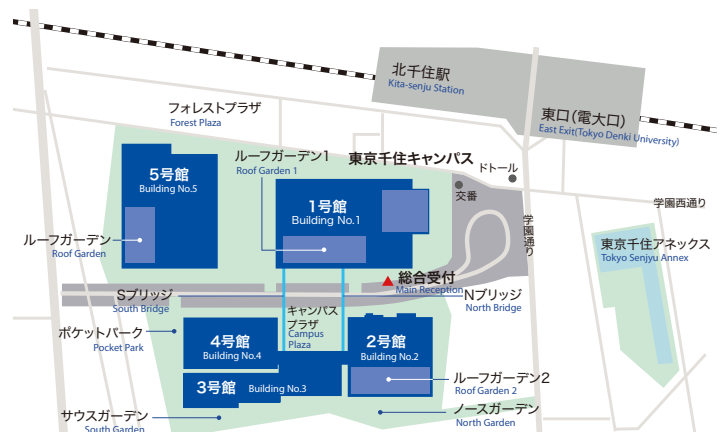

次回予告！

その他にも下記の講座を開講予定！

詳細は足立区役所や学校を通じてお知らせします！

●あだちの大学リレーイベント企画(3～6年生対象) 開催日時 2023年10月28日(土)

●電大ガールズの理科実験教室(3・4年生対象) 開催日時 2023年11月25日(土)

●電子工作教室(5・6年生対象) 開催日時 2023年12月9日(土)

その他、随時ホームページにてお知らせいたします

お申込みのご案内

STEP 1

ホームページからお申込みください

ホームページにアクセスし、各講座の詳細ページよりお申込みください。
電話、FAX、大学窓口での受付は行いません。

STEP 2

「申込み受付のご連絡」が届きます

crc-chiiki@jim.dendai.ac.jp から申込みを受付した旨返信があります。
メールの受信設定等にご留意ください。

STEP 3

「受講通知」が届きます

会場のご案内

東京千住キャンパス

●北千住駅東口(電大口)から徒歩1分

JR常磐線

東京メトロ日比谷線

東京メトロ千代田線

東武スカイツリーライン(東武伊勢崎線-東京メトロ半蔵門線乗入)

つくばエクスプレス